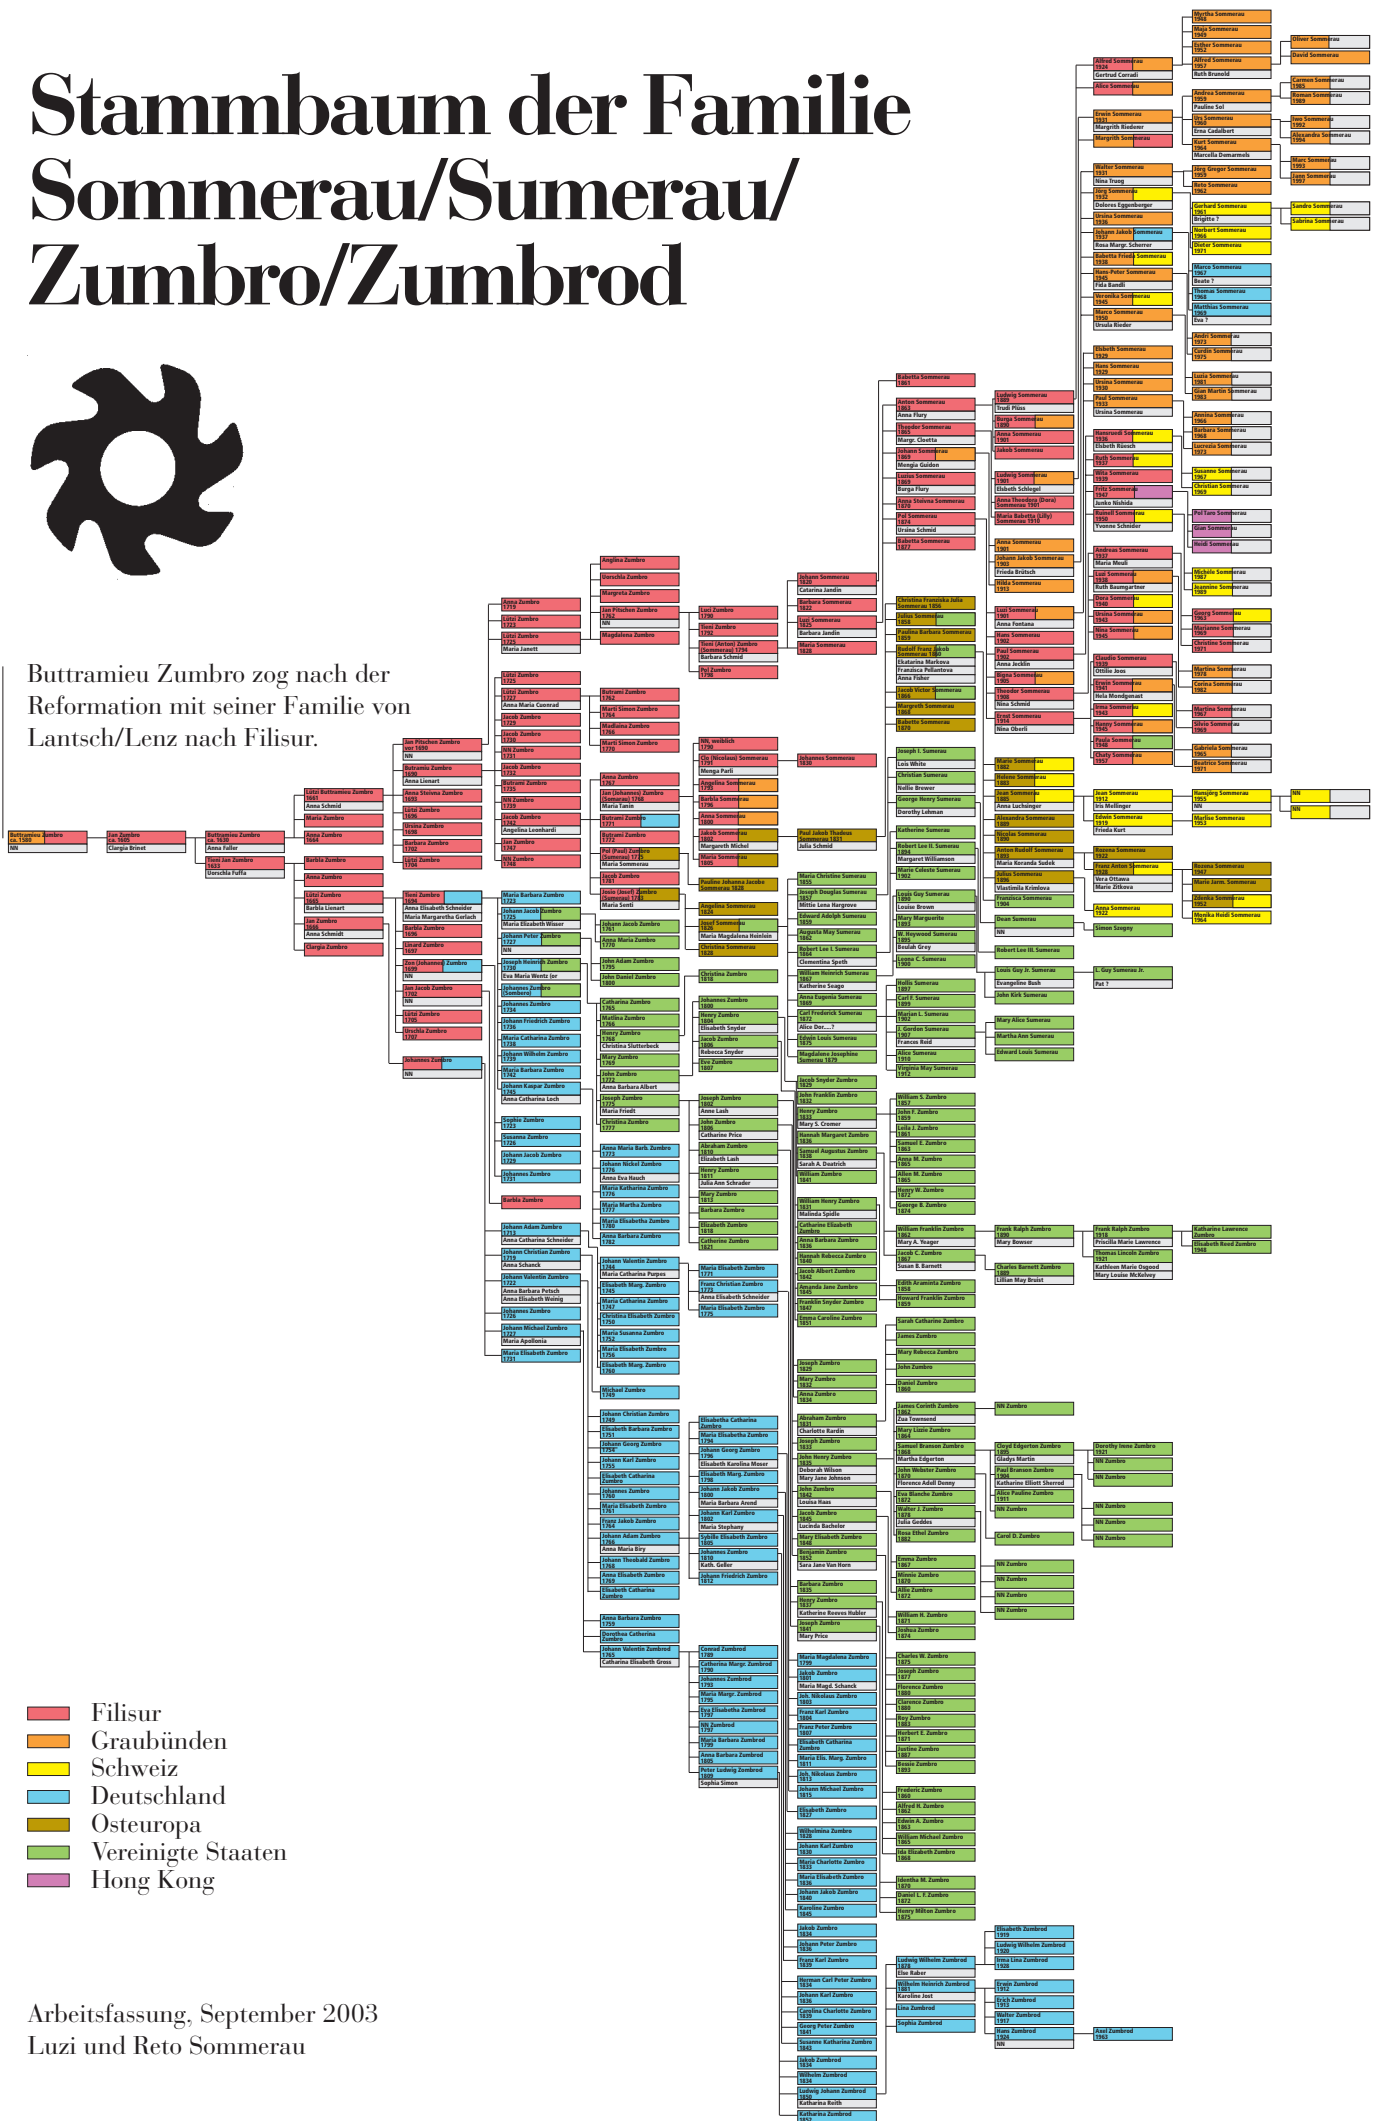

Stammbaum der Familie Sommerau/Sumerau/Zumbro/Zumbrod

Buttramieu Zumbro zog nach der Reformation mit seiner Familie von Lantsch/Lenz nach Filisur.

- Filisur
- Graubünden
- Schweiz
- Deutschland
- Osteuropa
- Vereinigte Staaten
- Hong Kong